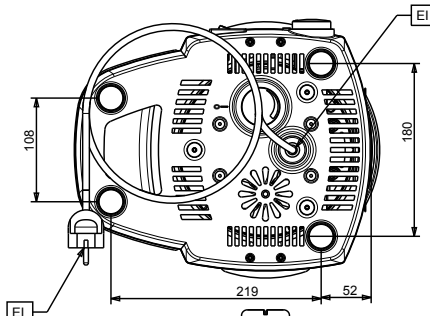

Elektrik:

Voltaj:

560019 (LOLA6)

220-240 V/1 ph/50 Hz

Elektrik gücü max:

0.85 kW

Temel bilgiler:

Dış boyutlar, Genişlik:

270 mm

Dış boyutlar, Derinlik:

318 mm

Dış boyutlar, Yükseklik:

465 mm

Net ağırlık:

6.2 kg

Ambalajlı ağırlık:

8 kg

Ambalaj yüksekliği:

530 mm

Ambalaj genişliği:

350 mm

Ambalaj derinliği:

380 mm

Ambalajlı hacim:

0.07 m³