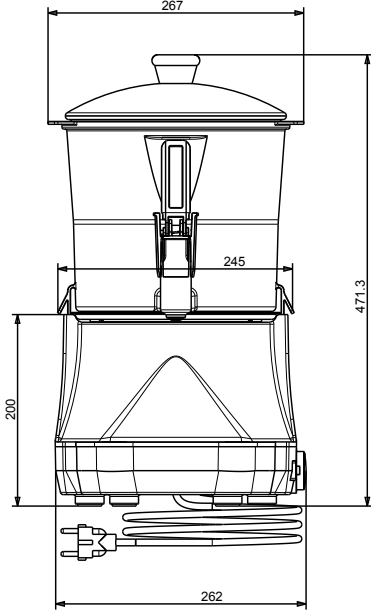

Ön

Yan

Üst

Elektrik:

Voltaj:

560019 (LOLA6)

220-240 V/1 ph/50 Hz

Elektrik gücü max:

0.85 kW

Temel bilgiler:

Dış boyutlar, Genişlik:

270 mm

Dış boyutlar, Derinlik:

318 mm

Dış boyutlar, Yükseklik:

465 mm

Net ağırlık:

6.2 kg

Ambalajlı ağırlık:

8 kg

Ambalaj yüksekliği:

530 mm

Ambalaj genişliği:

350 mm

Ambalaj derinliği:

380 mm

Ambalajlı hacim:

0.07 m³