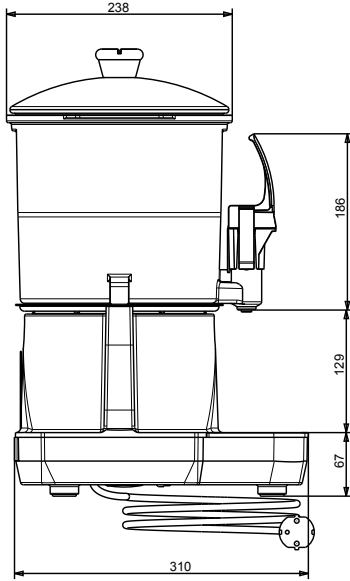

Ön

Yan

Üst

Elektrik:

Voltaj:

560019 (LOLA6)

220-240 V/1 ph/50 Hz

Elektrik gücü max:

0.85 kW

Temel bilgiler:

Dış boyutlar, Genişlik:

270 mm

Dış boyutlar, Derinlik:

318 mm

Dış boyutlar, Yükseklik:

465 mm

Net ağırlık:

6.2 kg

Ambalajlı ağırlık:

8 kg

Ambalaj yüksekliği:

530 mm

Ambalaj genişliği:

350 mm

Ambalaj derinliği:

380 mm

Ambalajlı hacim:

0.07 m³